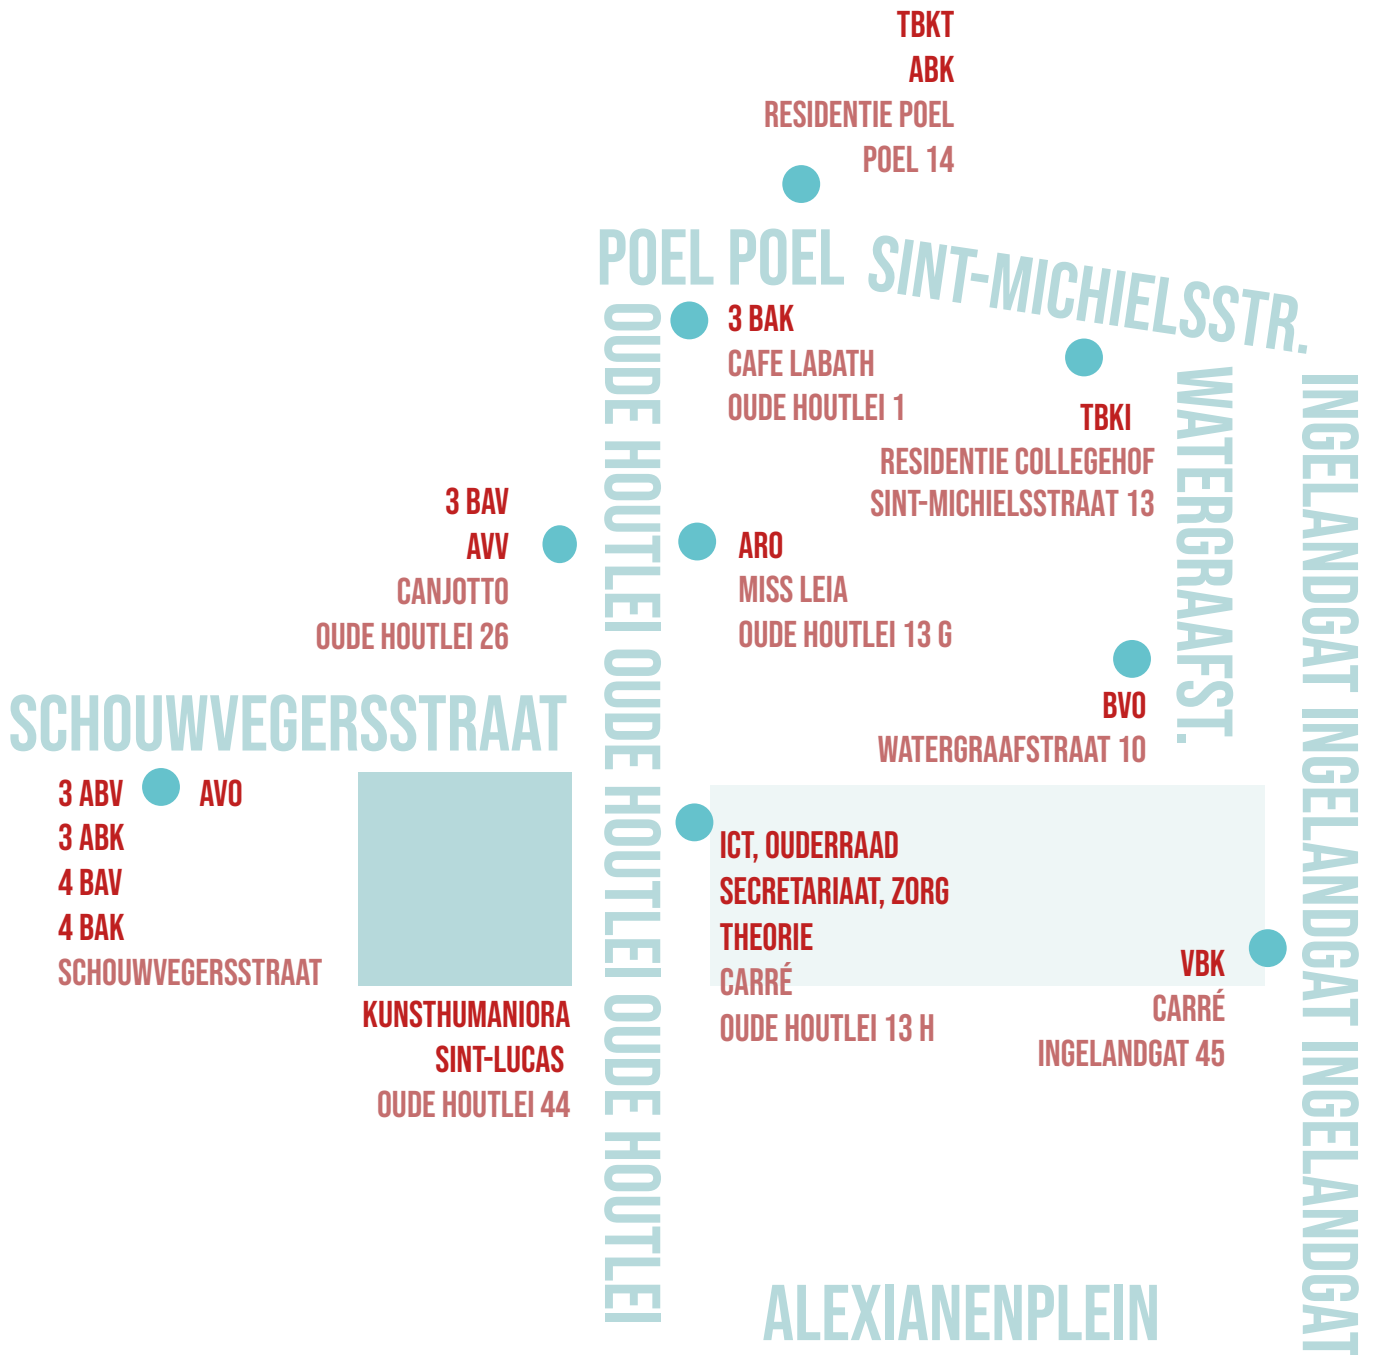

WATWAARHOE?

2DE GRAAD

3 BAV Beeldende en Audiovisuele Vorming
3 ABV Architecturale en Beeldende Vorming
3 BAK Beeldende en Audiovisuele Kunsten
3 ABK Architecturale en Beeldende Kunsten

4 BAV Beeldende en Architecturale Vorming
4 AVV Audiovisuele Vorming
4 BAK Beeldende en Architecturale Kunsten
4 ARO Artistieke Opleiding

Oude Houtlei 26 (Canjotto)
Schouwvegersstraat
Oude Houtlei 1 (Labath)
Schouwvegersstraat

Schouwvegersstraat
Oude Houtlei 26 (Canjotto)
Schouwvegersstraat
Oude Houtlei 13 G (Miss Leila)

3DE GRAAD

ABK Architecturale Binnenhuiskunst
VBK Vrije Beeldende Kunst
TBKi Toegepaste Kunst Illustratie
TBKt Toegepaste Kunst Textiel
AVO Architecturale Vorming
BVO Beeldende Vorming
AVV Audiovisuele Vorming
ARO Artistieke Opleiding

Poel 14 (Residentie Poel)
Oude Houtlei 13 H / Ingelandgat 45 (Carré)
Sint-Michielsstraat 13 (Residentie Collegehof)
Poel 14 (Residentie Poel)
Schouwvegersstraat
Watergraafstraat 10
Oude Houtlei 26 (Canjotto)
Oude Houtlei 13 G (Miss Leila)